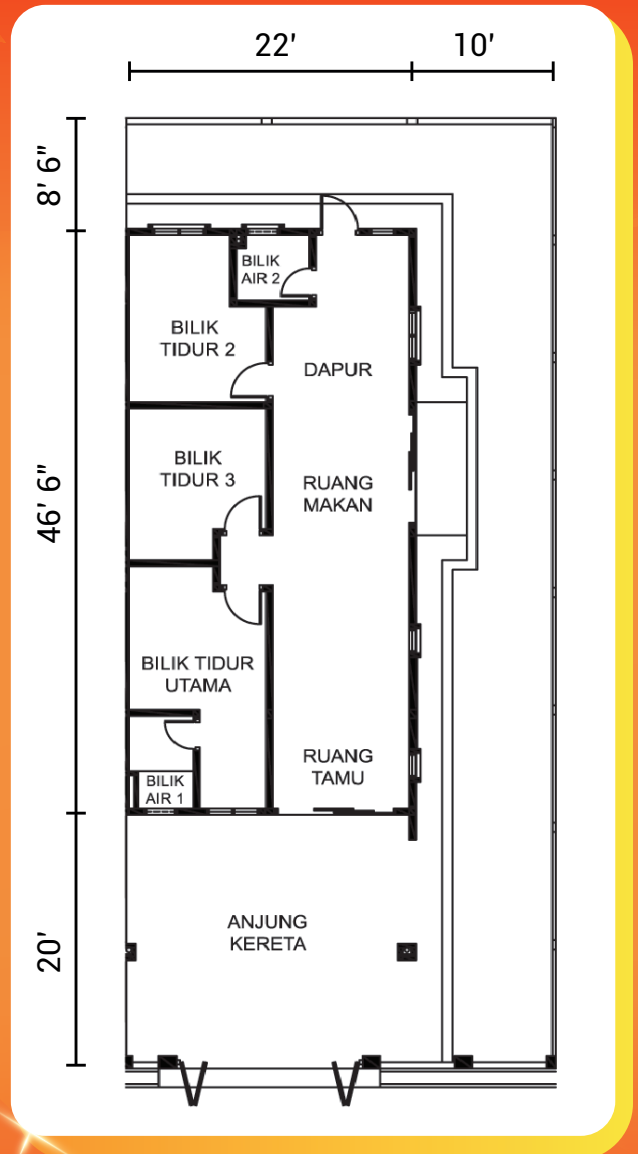

HAK MILIK
KEKAL

RUMAH SEMI-D SETINGKAT

JENIS B

Taman
Cenderavasih
— KUPANG . BALING —

FASA 3

*Masa Terbaik untuk
Memiliki Rumah Anda!*

PELAN LANTAI RUMAH

32' x 75'
Luas Tanah

22' x 46' 6"
Luas Binaan

3
Bilik Tidur

2
Bilik Air

CIRI-CIRI ISTIMEWA

Sistem Penggera

Punca Penyaman Udara

Punca Kuasa Pintu Pagar Automatik

Jubin Ketinggian Penuh (Bilik Air)