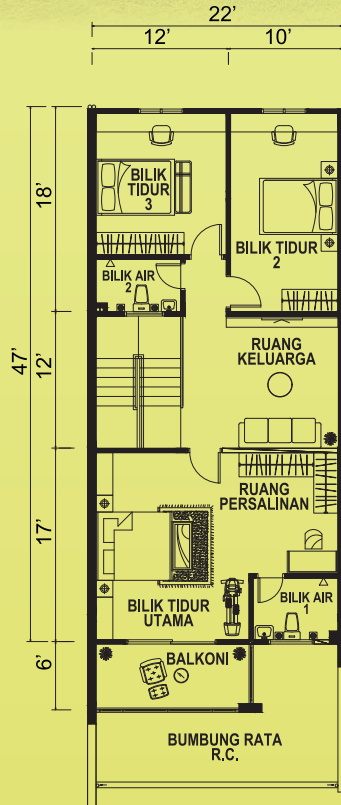

Taman 
Sena
@Changlun

**UNIT
TERHAD
SEDIA DIDAMI**

Rumah Teres 2 Tingkat

22' x 70' • 4 + 1 Bilik Tidur • 3 Bilik Air

Sistem
Penggera

Kemasan Lantai
Imprint

Punca Pintu
Pagar Automatik

Balkoni
Kaca

5 Kaki
Dinding Bata

Kediaman Pilihan Anda

PELAN LANTAI

PELAN TAPAK

Pelan Tingkat Bawah

Pelan Tingkat Atas

PELAN LOKASI

7km
Dari Pejabat
Imigresen Cawangan
Bukit Kayu Hitam