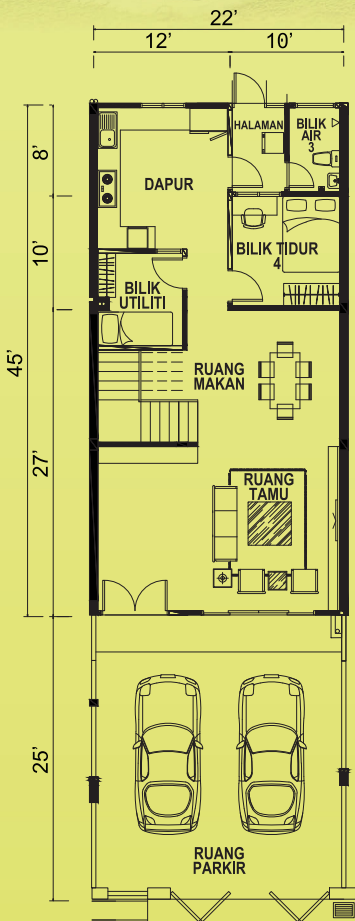

Taman 
Sena
@Changlun

**UNIT
TERHAD
SEDIA DIDAMI**

Rumah Teres 2 Tingkat

22' x 70' • 4 + 1 Bilik Tidur • 3 Bilik Air

Sistem
Penggera

Kemasan Lantai
Imprint

Punca Pintu
Pagar Automatik

Balkoni
Kaca

5 Kaki
Dinding Bata

Kediaman Pilihan Anda

PELAN LANTAI

PELAN TAPAK

Pelan Tingkat Bawah

Pelan Tingkat Atas

PELAN LOKASI

7km
Dari Pejabat
Imigresen Cawangan
Bukit Kayu Hitam